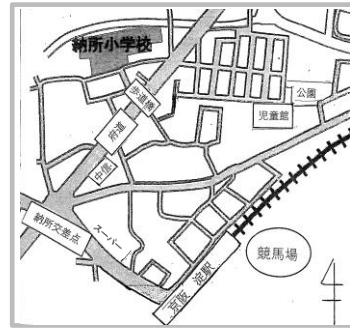

京都市

納所城之内児童館 ニュース

社会福祉法人 京都社会福祉協会

京都市納所城之内児童館

TEL・FAX 075-631-7252

協会HPアドレス（お便り掲載しています）

<http://www.kyoto-fukukyo.jp/shisetsu/jdk/jdk17.html>

開館時間 午前10：00～午後6：30